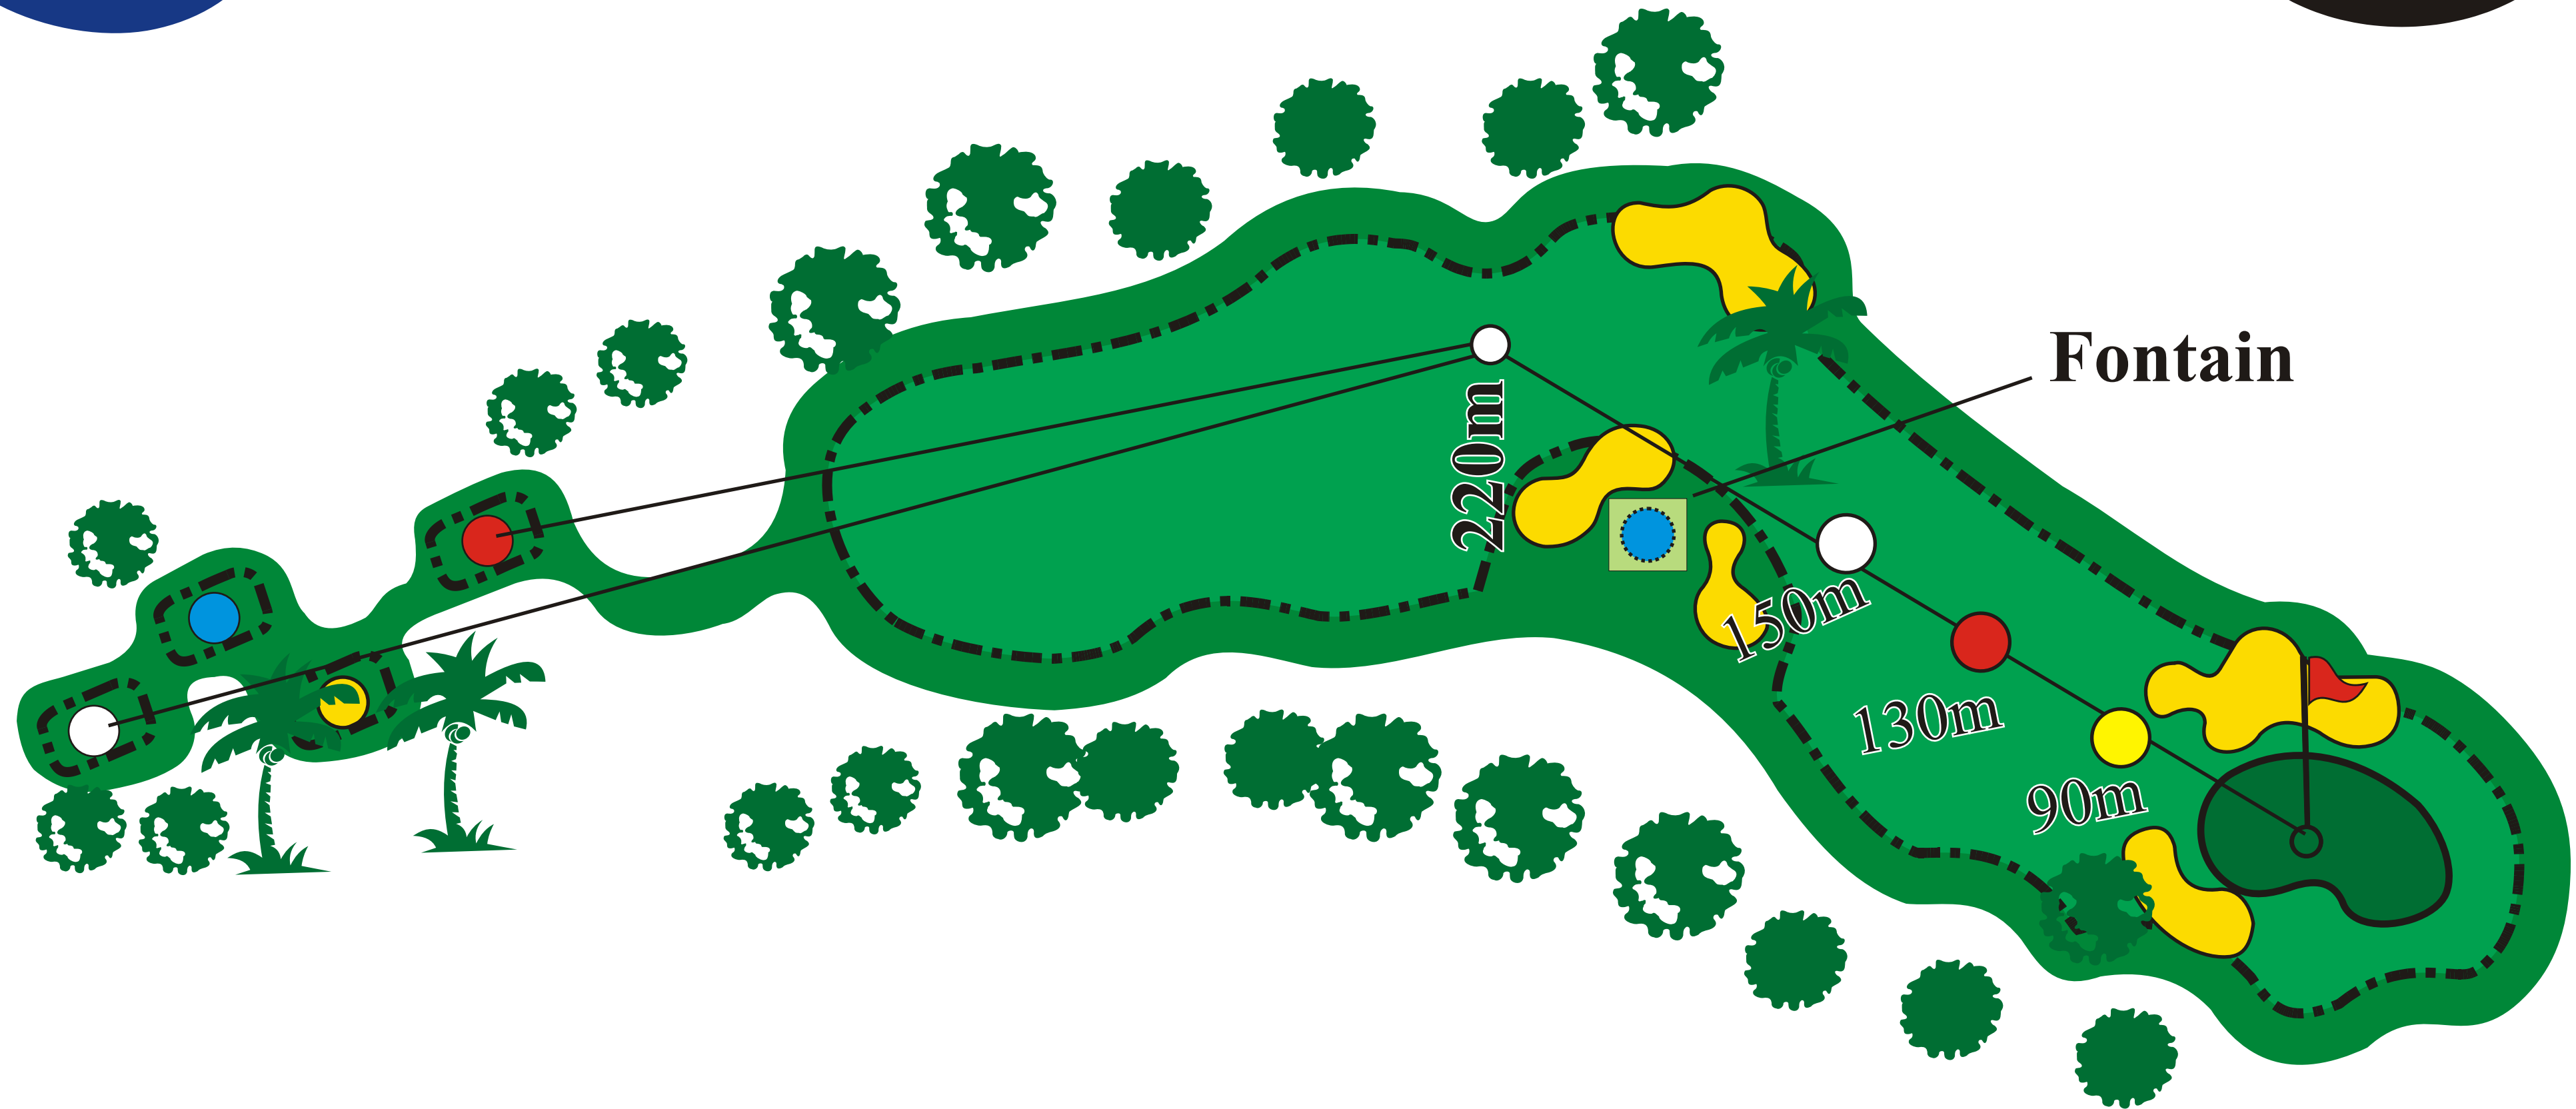

El Kantaoui Golf Course

COURSE INFORMATION

**El Kantaoui
Golf Course**

Par 5 **1** Hcp 18

430		395	
410		372	

SEA

**El Kantaoui
Golf Course**

Par 4 **2** Hcp 2

228  203 
220  175 

SEA

**El Kantaoui
Golf Course**

Par 4 **3** Hcp 16

340  307 
326  277 

SEA

**El Kantaoui
Golf Course**

Par 3 4 Hcp 12