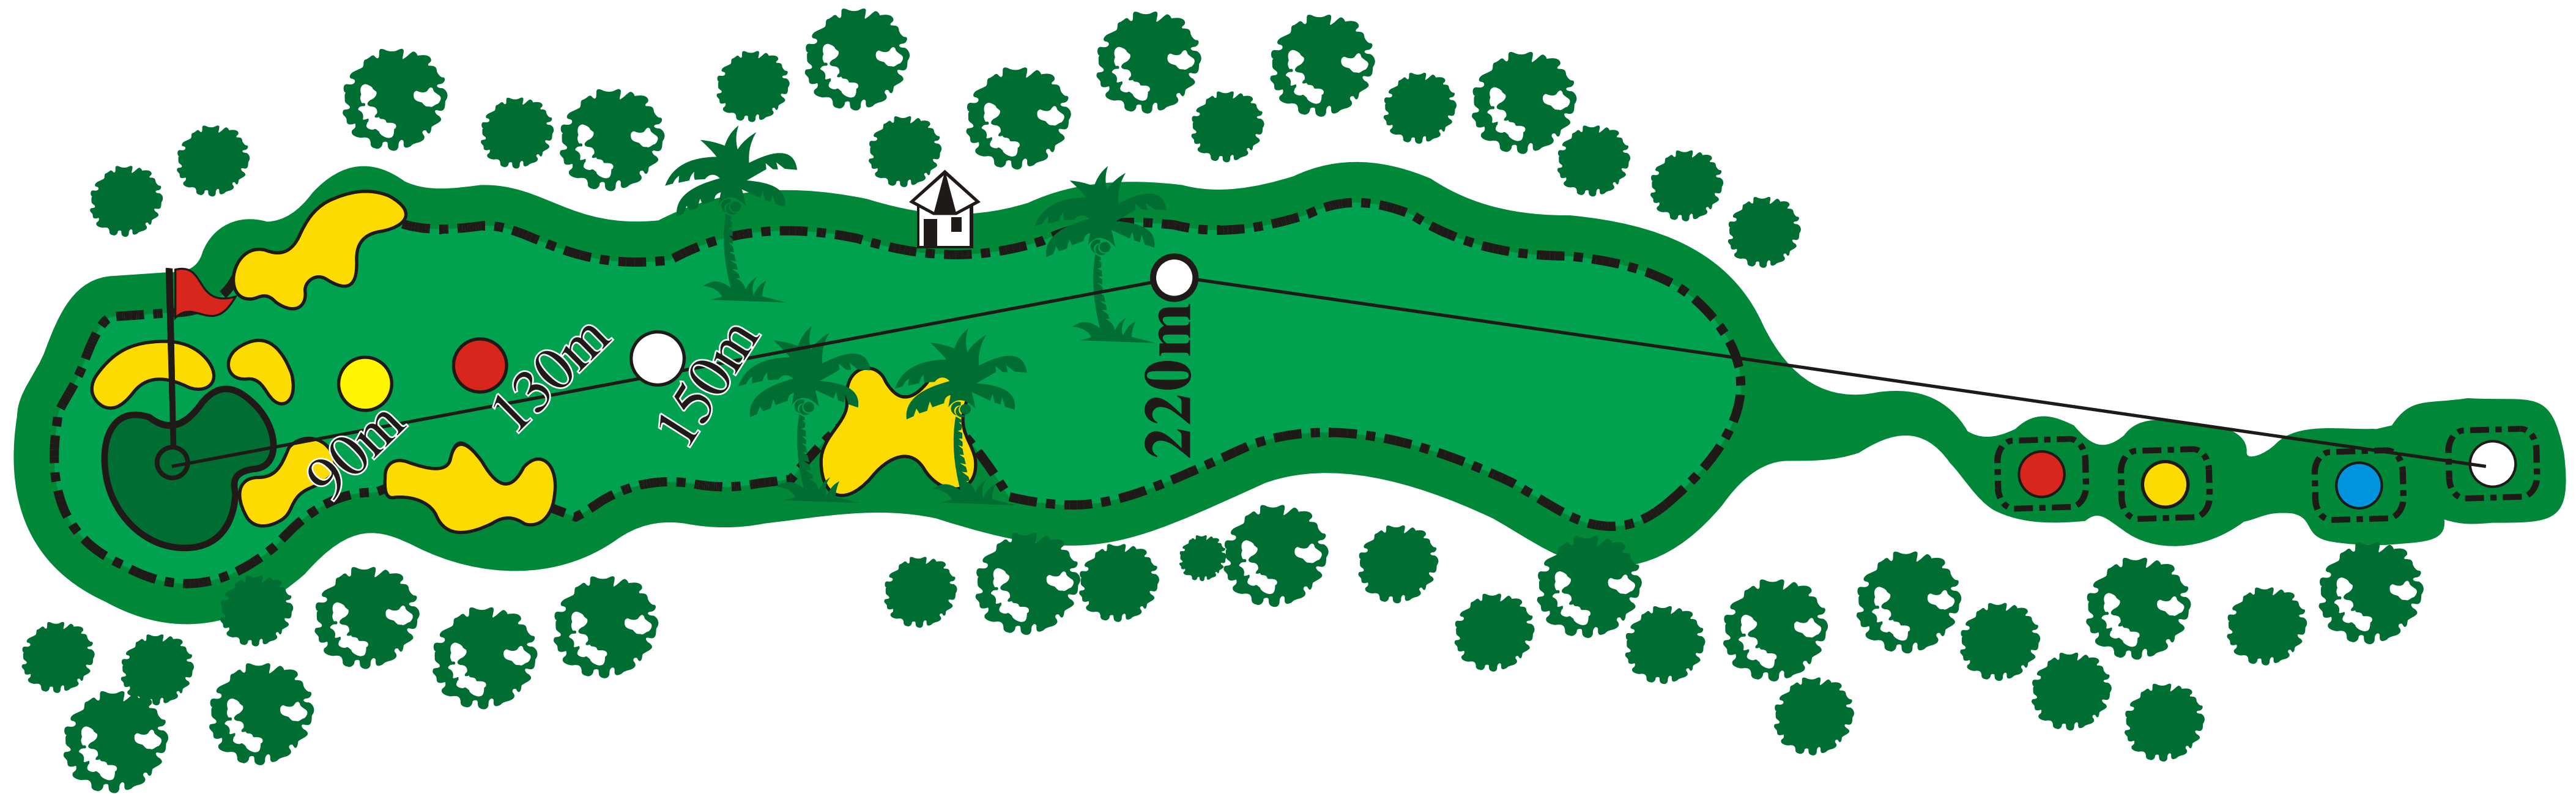

El Kantaoui Golf Course

COURSE INFORMATION

**El Kantaoui
Golf Course**

Par 5 **1** Hcp 18

430		395	
410		372	

SEA

**El Kantaoui
Golf Course**

Par 4 **2** Hcp 2

228  203 
220  175 

SEA

**El Kantaoui
Golf Course**

Par 4 **3** Hcp 16

340  307 
326  277 

SEA

**El Kantaoui
Golf Course**

Par 3 4 Hcp 12