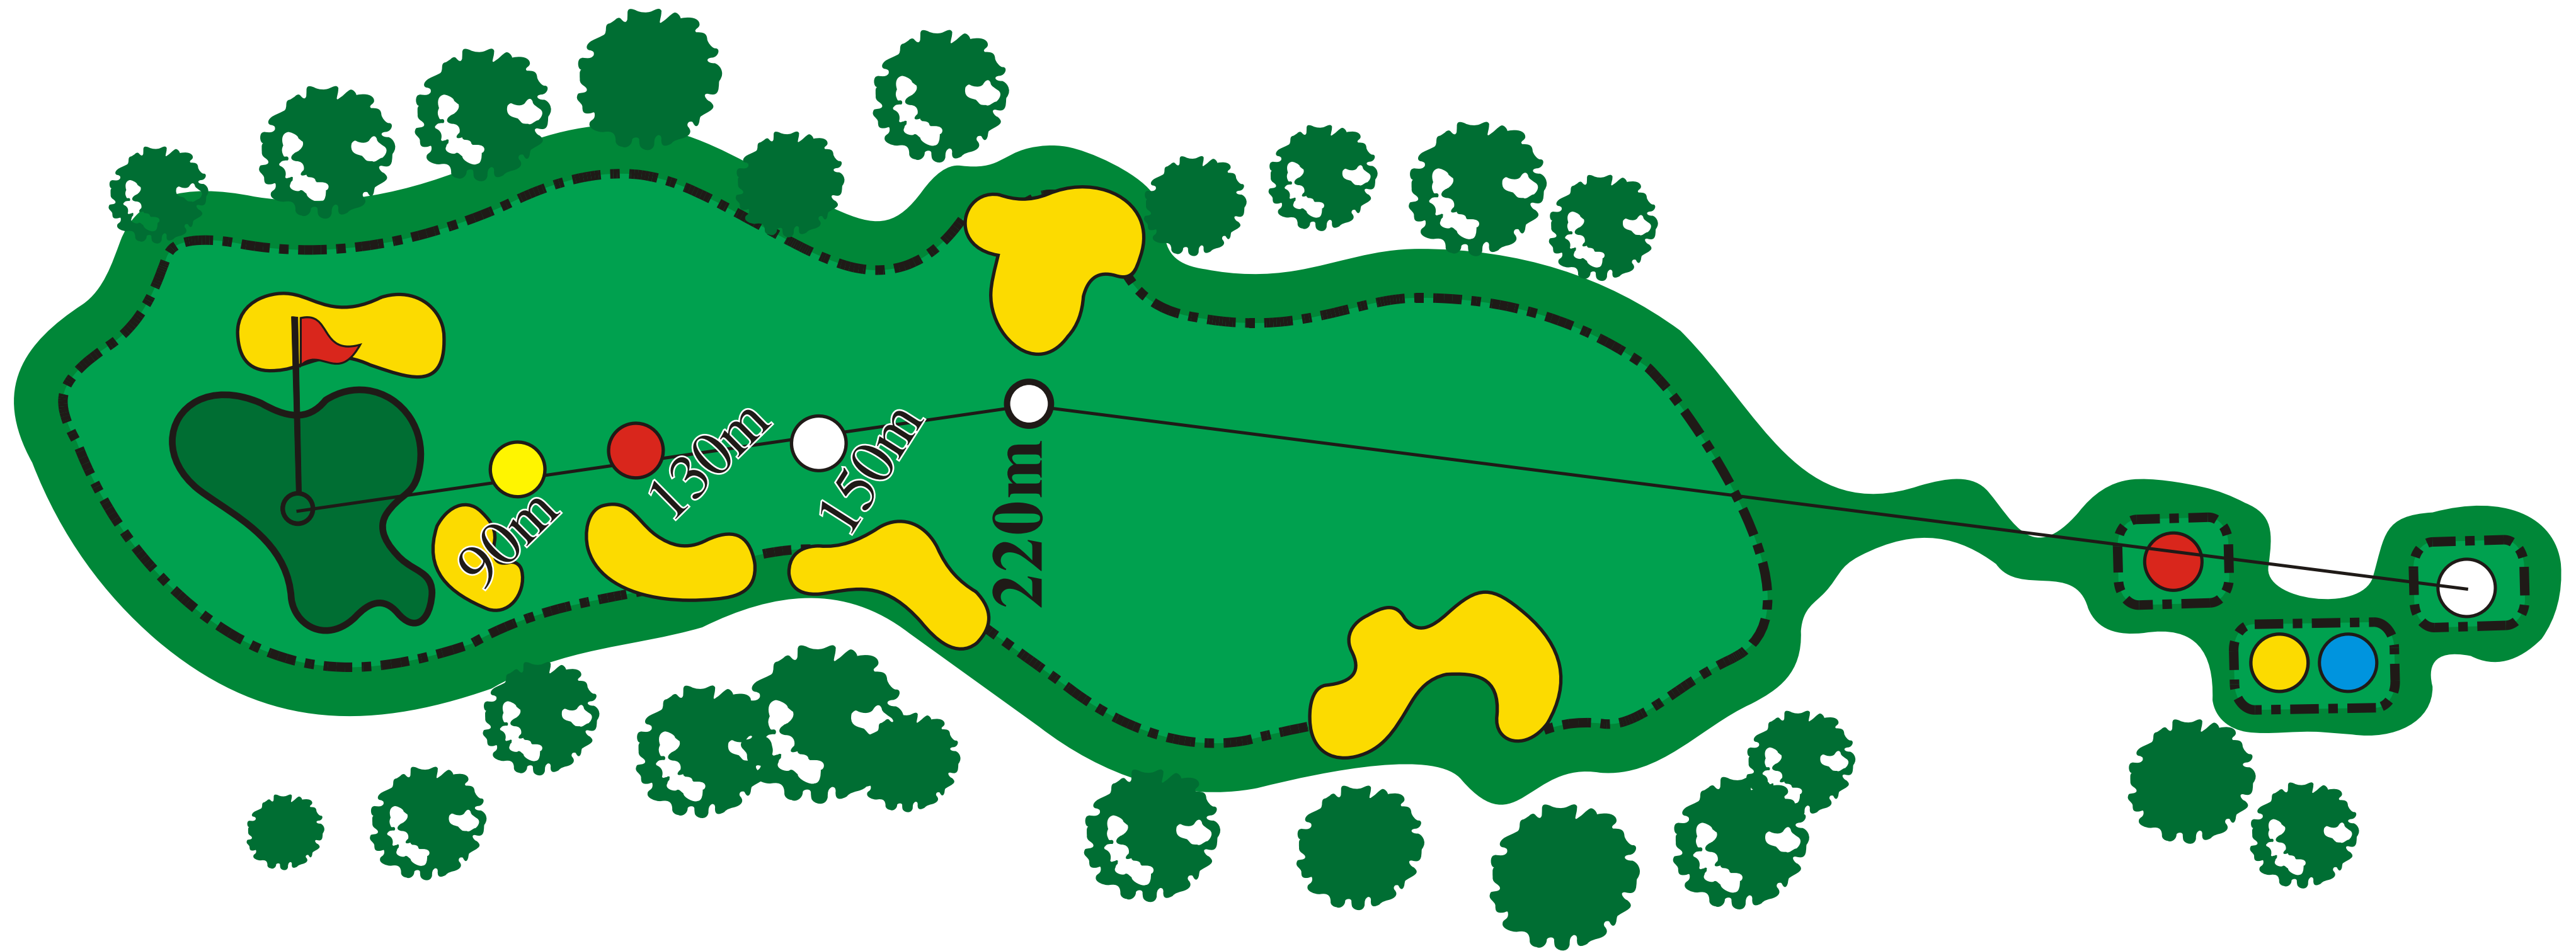

El Kantaoui Golf Course

COURSE INFORMATION

**El Kantaoui
Golf Course**

Par 5 **1** Hcp 18

430		395	
410		372	

SEA

**El Kantaoui
Golf Course**

Par 4 **2** Hcp 2

228  203 
220  175 

SEA

**El Kantaoui
Golf Course**

Par 4 **3** Hcp 16

340  307 
326  277 

SEA

**El Kantaoui
Golf Course**

Par 3 4 Hcp 12

155  132 
152  114 

SEA

**El Kantaoui
Golf Course**

Par 4 **5** Hcp 14

276  265 
270  244 

SEA

**El Kantaoui
Golf Course**

Par 4 **6** Hcp 8

275  218 
249  202 

SEA

**El Kantaoui
Golf Course**

Par 5 **7** Hcp 10

490  450 
470  425 

SEA

**El Kantaoui
Golf Course**

Par 4 8 Hcp 4